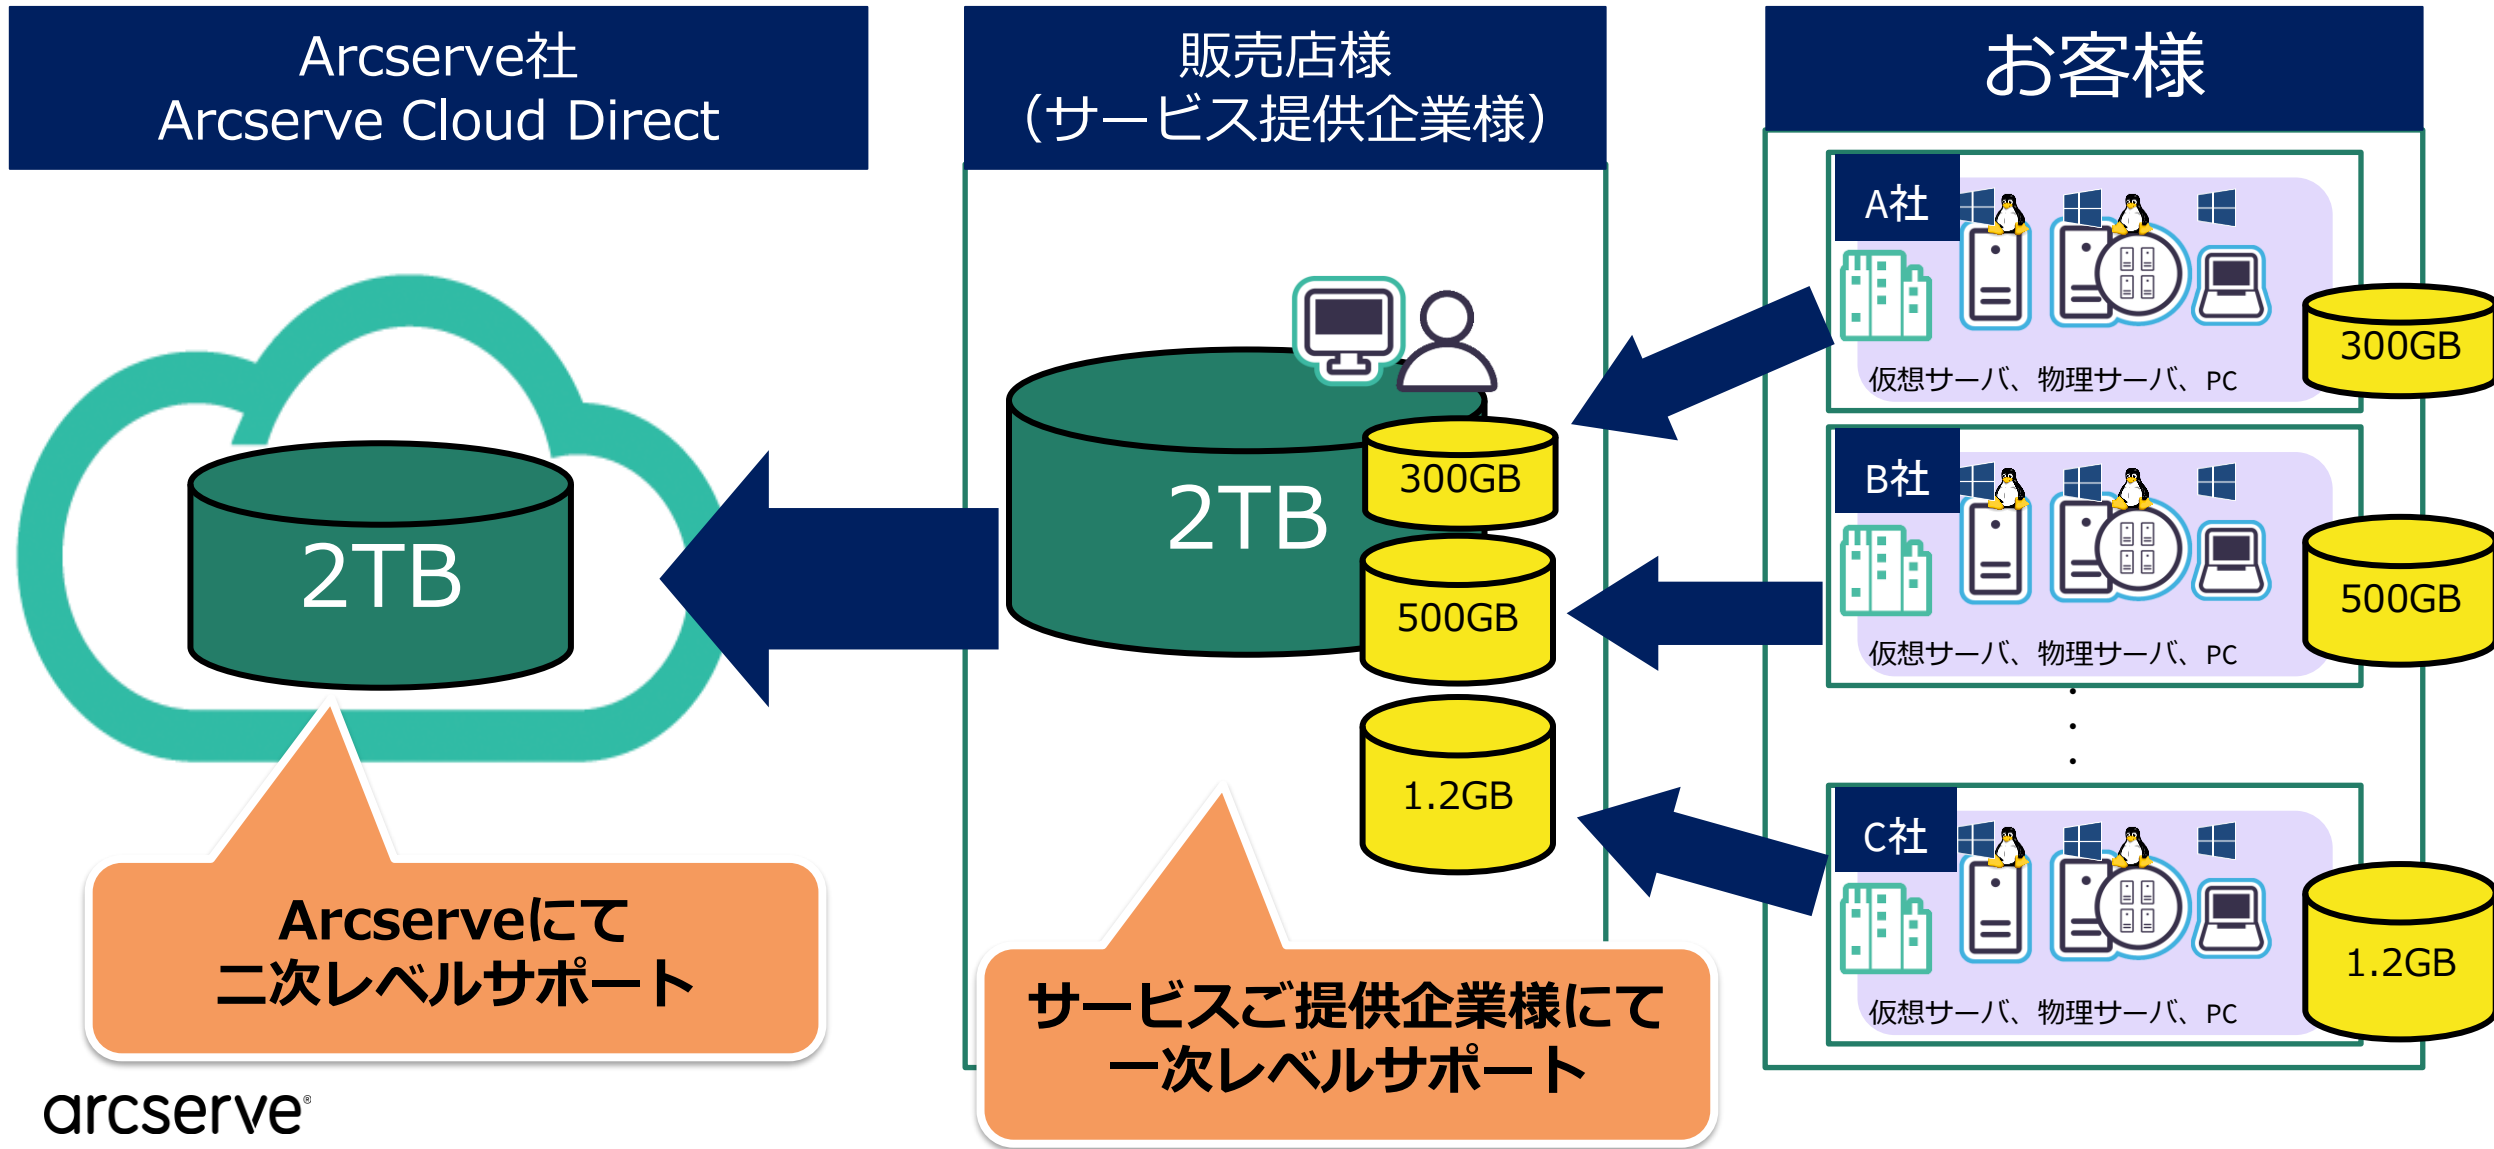

Arcserve UDP Cloud Direct で選べる 2 種類のサービス

マルチテナント型の提供範囲

BaaS (Backup as a Service : バックアップ サービス)

Arcserve UDP Cloud Direct のバックアップ機能だけを使う方式。

DRaaS (Disaster Recovery as a Service : 惨事復旧サービス)

バックアップに加えて、本番システムの代替仮想マシンを起動できる方式。

Arcserve UDP と Arcserve UDP Cloud Direct の使い分け

サーバ室、データセンターにある
サーバのバックアップ

管理者不在の拠点サーバ/PC
のファイルをバックアップ

大中規模環境

- ・ 数十TB以上
- ・ 物理/仮想混在

Arcserve UDP
Appliance

Arcserve UDP

Arcserve UDP
Cloud Hybrid

Arcserve UDP
Cloud Direct

小規模環境

- ・ 数TB
- ・ 物理サーバのみ

マルチテナント（MSP）型 ご提供イメージ

マルチテナント（MSP）型 ご提供イメージ

Arcserve社
Arcserve Cloud Direct

サービスご提供企業様が
年間サブスクリプションを
ご購入

販売店様
(サービス提供企業様)

バックアップ・リストア
サービス（領域）を提供

お客様

マルチテナント（MSP）型 サポートお問合せ

サービスご提供までのプロセス

Arcserve UDP Cloud Direct の導入事例 ～ グループ企業様のデータ管理サービス ～

IT管理会社にて グループ企業の一括運用

通常購入：

グループの各企業様が個別に Cloud Directを購入する必要があります