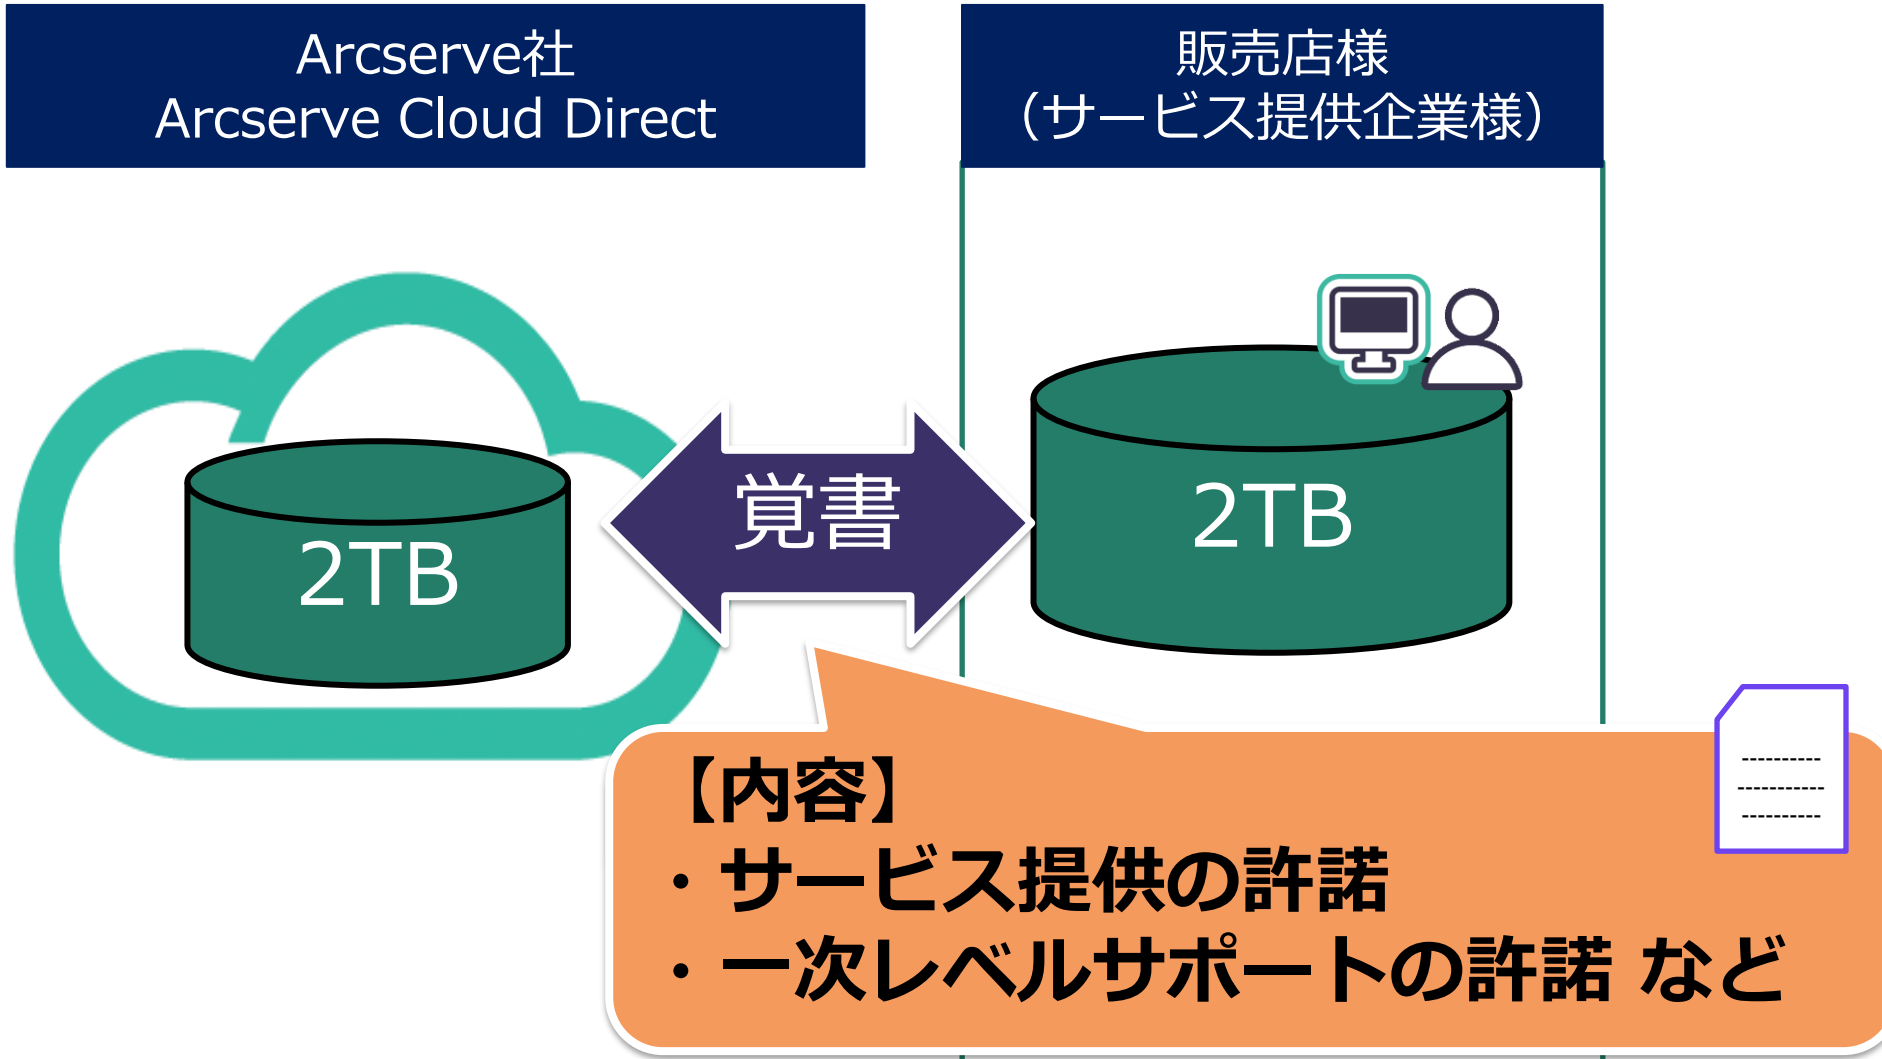

バックアップ・リストア
サービス（領域）を提供

お客様

マルチテナント（MSP）型 サポートお問合せ

サービスご提供までのプロセス

Arcserve UDP Cloud Direct の導入事例 ～ グループ企業様のデータ管理サービス ～

IT管理会社にて グループ企業の一括運用

通常購入：

グループの各企業様が個別に Cloud Directを購入する必要があります