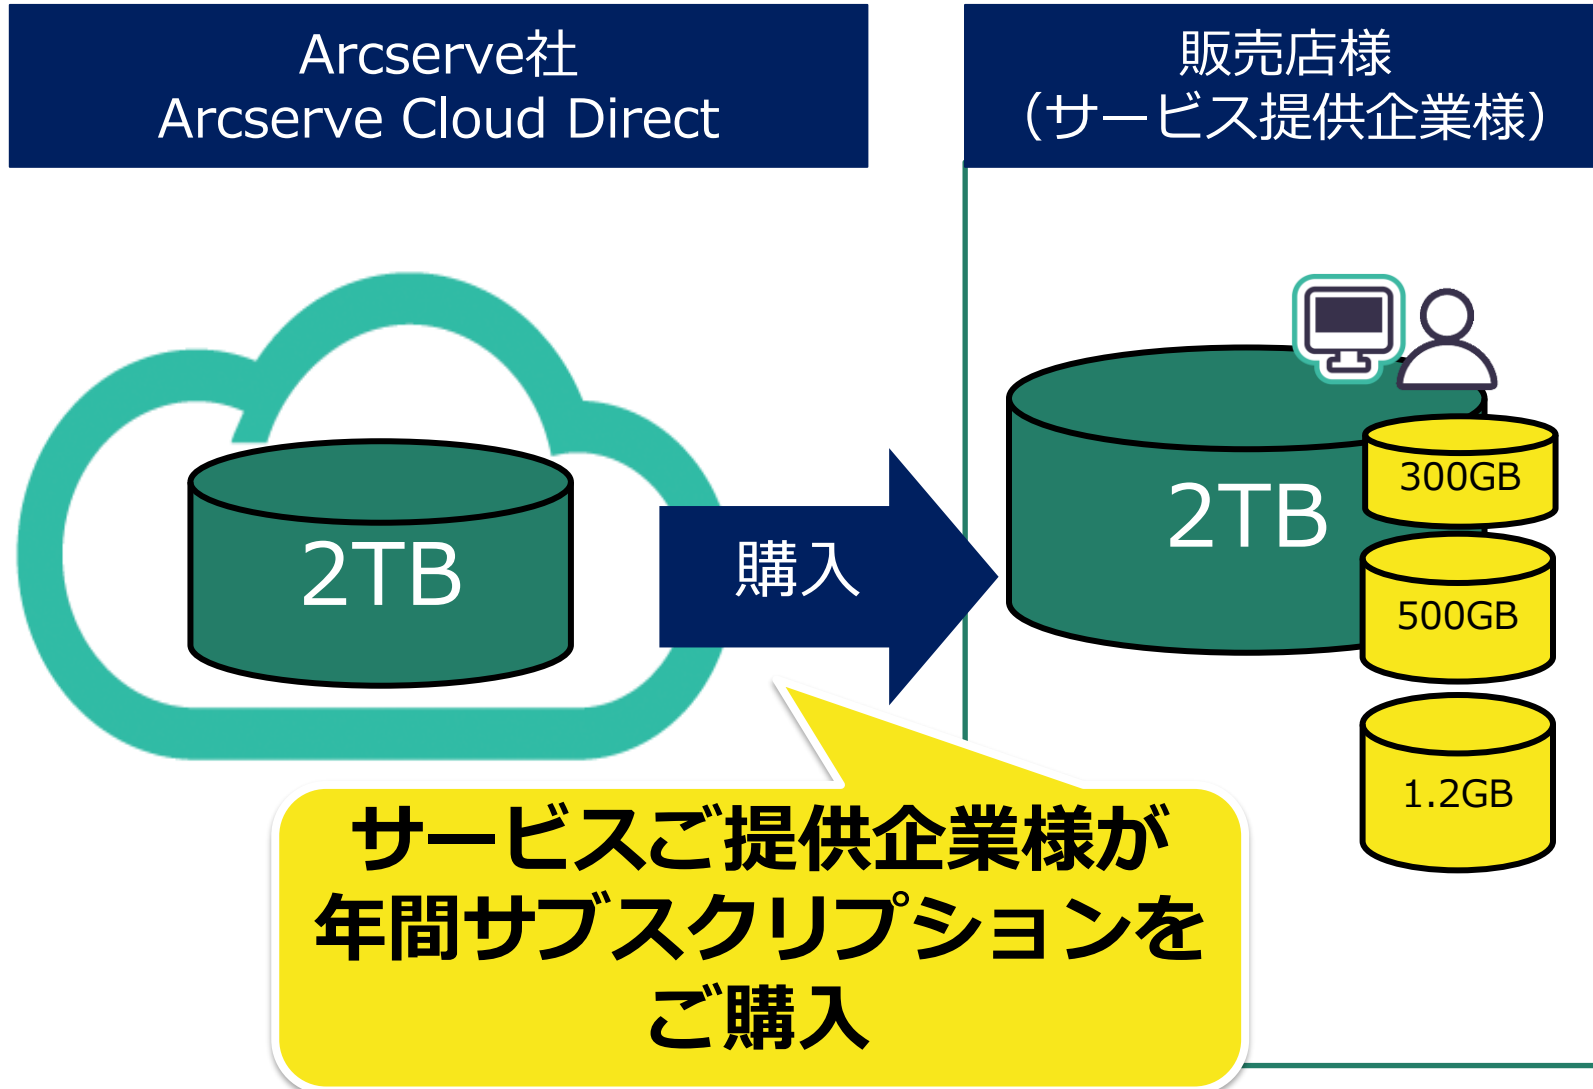

Arcserve UDP Cloud Direct で選べる 2 種類のサービス

マルチテナント型の提供範囲

BaaS (Backup as a Service : バックアップ サービス)

Arcserve UDP Cloud Direct のバックアップ機能だけを使う方式。

DRaaS (Disaster Recovery as a Service : 惨事復旧サービス)

バックアップに加えて、本番システムの代替仮想マシンを起動できる方式。

Arcserve UDP と Arcserve UDP Cloud Direct の使い分け

サーバ室、データセンターにある
サーバのバックアップ

管理者不在の拠点サーバ/PC
のファイルをバックアップ

大中規模環境

- ・ 数十TB以上
- ・ 物理/仮想混在

Arcserve UDP
Appliance

Arcserve UDP

Arcserve UDP
Cloud Hybrid

Arcserve UDP
Cloud Direct

小規模環境

- ・ 数TB
- ・ 物理サーバのみ

マルチテナント（MSP）型 ご提供イメージ

マルチテナント（MSP）型 ご提供イメージ

Arcserve社
Arcserve Cloud Direct

サービスご提供企業様が
年間サブスクリプションを
ご購入

販売店様
(サービス提供企業様)