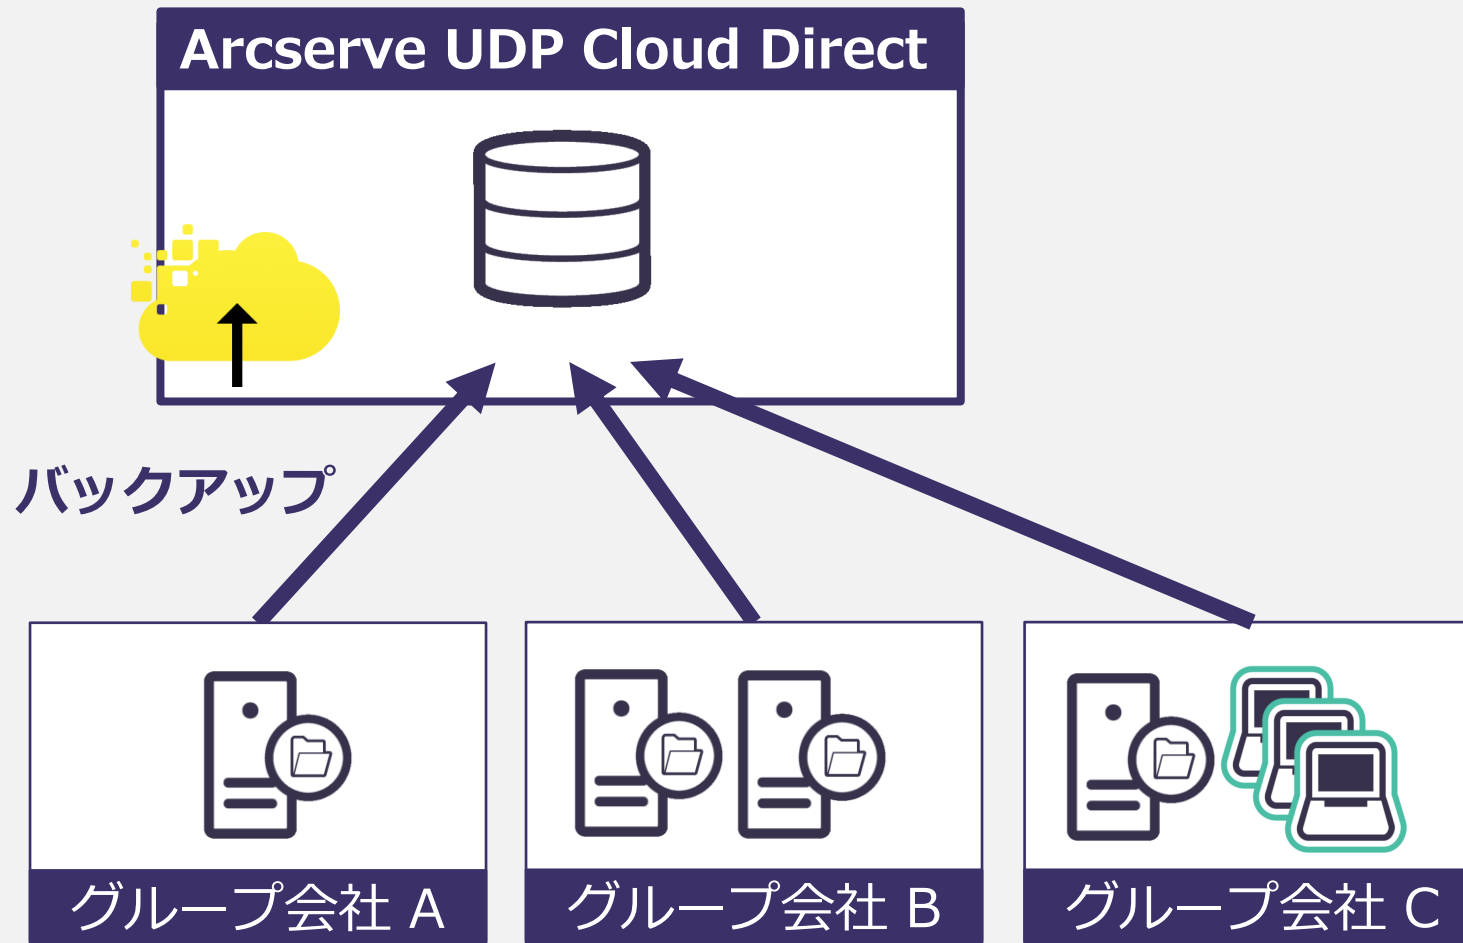

新サービス

～ Arcserve UDP Cloud Direct の マルチテナントサービスのご紹介 ～

2020年11月吉日

arcserve Japan 合同会社

Arcserve UDP Cloud Direct のマルチテナント型とは？

「Arcserve UDP Cloud Direct」を販売店様の自社のバックアップ・サービスとしてご提供いただけるようになりました。

お客様の大切なデータを災害や障害、操作ミスから守り、簡単にリカバリできるサービスとしてご活用ください。

バックアップ・リストア
サービス（領域）を提供

お客様

マルチテナント（MSP）型 サポートお問合せ

サービスご提供までのプロセス

Arcserve UDP Cloud Direct の導入事例 ～ グループ企業様のデータ管理サービス ～

IT管理会社にて グループ企業の一括運用

通常購入：

グループの各企業様が個別に Cloud Directを購入する必要があります