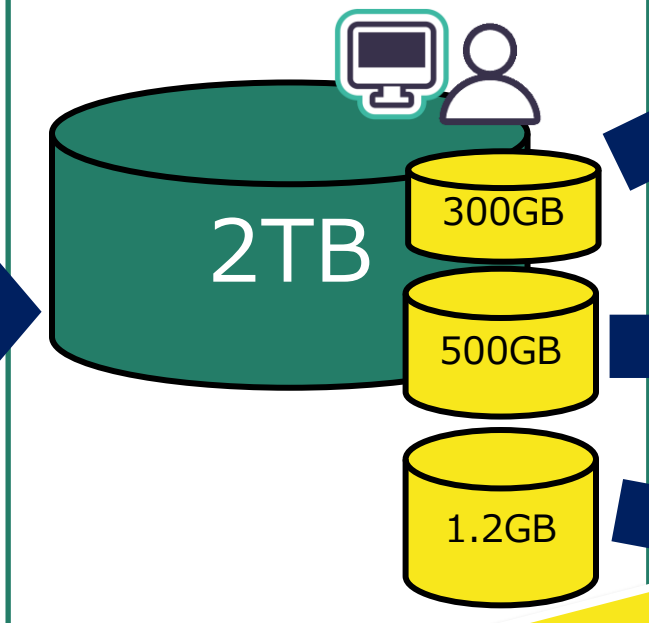

Arcserve UDP と Arcserve UDP Cloud Direct の使い分け

サーバ室、データセンターにある
サーバのバックアップ

管理者不在の拠点サーバ/PC
のファイルをバックアップ

大中規模環境

- ・ 数十TB以上
- ・ 物理/仮想混在

Arcserve UDP
Appliance

Arcserve UDP

Arcserve UDP
Cloud Hybrid

Arcserve UDP
Cloud Direct

小規模環境

- ・ 数TB
- ・ 物理サーバのみ

マルチテナント（MSP）型 ご提供イメージ

マルチテナント（MSP）型 ご提供イメージ

Arcserve社
Arcserve Cloud Direct

サービスご提供企業様が
年間サブスクリプションを
ご購入

販売店様
(サービス提供企業様)