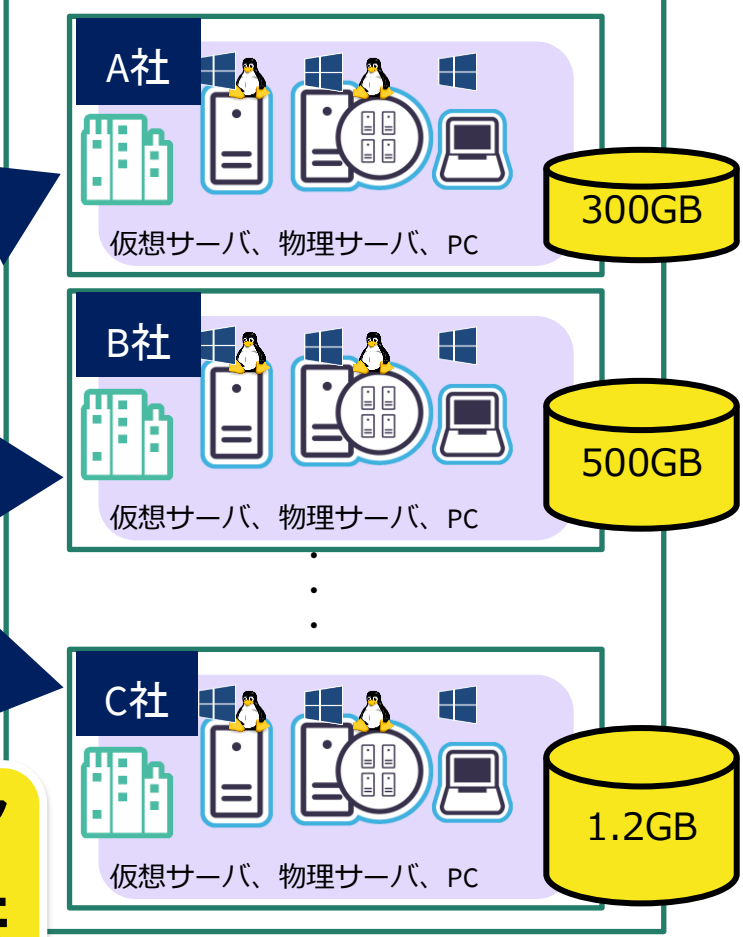

バックアップ・リストア
サービス（領域）を提供

お客様