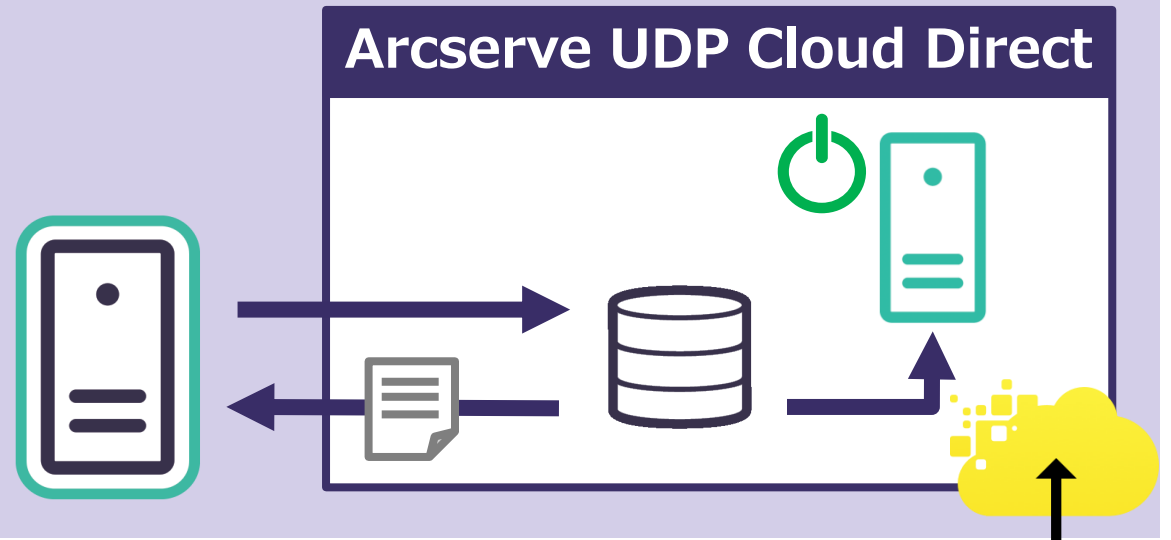

Arcserve UDP Cloud Direct で選べる 2 種類のサービス

マルチテナント型の提供範囲

BaaS (Backup as a Service : バックアップ サービス)

Arcserve UDP Cloud Direct のバックアップ機能だけを使う方式。

DRaaS (Disaster Recovery as a Service : 惨事復旧サービス)

バックアップに加えて、本番システムの代替仮想マシンを起動できる方式。

Arcserve UDP と Arcserve UDP Cloud Direct の使い分け

サーバ室、データセンターにある
サーバのバックアップ

管理者不在の拠点サーバ/PC
のファイルをバックアップ

大中規模環境

- ・ 数十TB以上
- ・ 物理/仮想混在

Arcserve UDP
Appliance

Arcserve UDP

Arcserve UDP
Cloud Hybrid