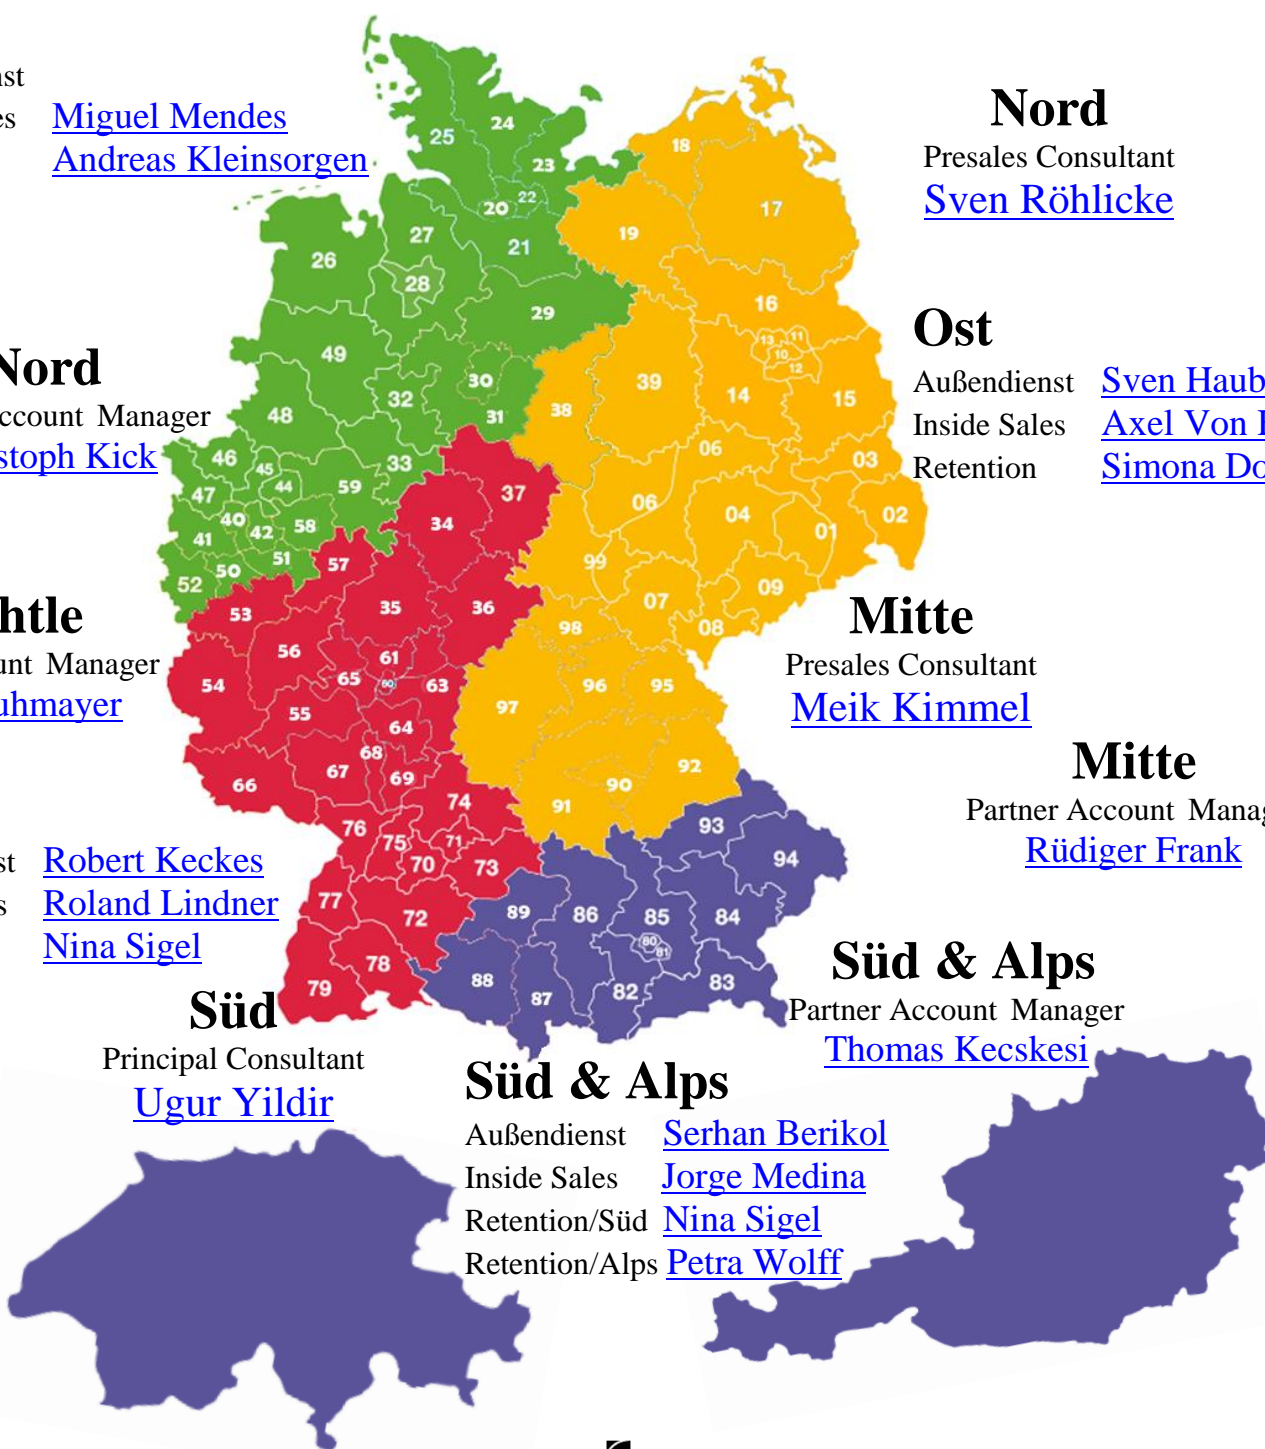

Direktor DACH
[Andreas Hellriegel](#)

Nord

Außendienst
Inside Sales
Retention

[Miguel Mendes](#)
[Andreas Kleinsorgen](#)

Nord

Presales Consultant
[Sven Röhlicke](#)

Nord

Partner Account Manager
[Christoph Kick](#)

Ost

Außendienst [Sven Haubold](#)
Inside Sales [Axel Von Freyhold](#)
Retention [Simona Dominijanni](#)

Bechtle

Partner Account Manager
[Ralf Schuhmayer](#)

Mitte

Presales Consultant
[Meik Kimmel](#)

Mitte

Außendienst [Robert Keckes](#)
Inside Sales [Roland Lindner](#)
Retention [Nina Sigel](#)

Mitte

Partner Account Manager
[Rüdiger Frank](#)

Süd

Principal Consultant
[Ugur Yildir](#)

Süd & Alps

Partner Account Manager
[Thomas Kecsesi](#)

Süd & Alps

Außendienst [Serhan Berikol](#)
Inside Sales [Jorge Medina](#)
Retention/Süd [Nina Sigel](#)
Retention/Alps [Petra Wolff](#)

Presales Consultant
[Dennis Rotsch](#)

Business Development
[Martin Hans Franke & Werner Schiller](#)

Regional Marketing Manager
[Barbara Tritscher](#)